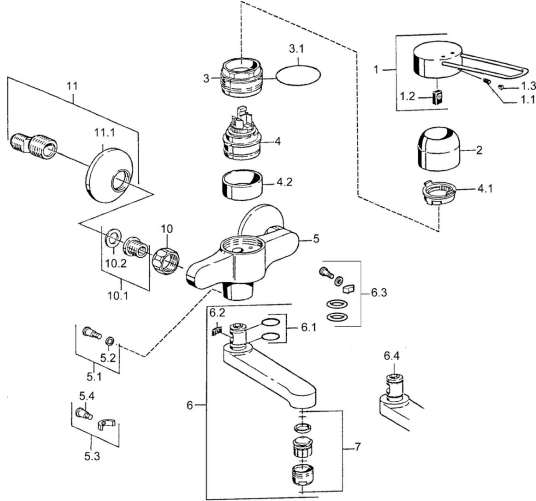

## Reserveonderdelen

### SP01526106

	Naam	Code
1	Hendel Chroom <b>Stopgezet</b>	599015806
1.1	Schroef, M5x8, SW2.5	59904755
1.2	Joint klassiek uitloop	59904778
2	Kap Chroom	59911160
3	Schroefring, M52x1, AF45	59911161
3.1	O-ring, d 39x2.5 <b>Stopgezet</b>	59911162
4	Binnenwerk, 4.8 eco	59904601
4.1	Hot water limiter	59904759
4.2	Spacer sleeve <b>Stopgezet</b>	59905871
5.1	Bevestigingsschroeven, M6x12, AF2.5	59904804
5.3	Temperatuurbegrenzer	59910421
5.4	Schroef, M6x10, 2,5	59911435
6	Uitloop, L=116 Chroom <b>Stopgezet</b>	59912048
6	Uitloop, L=191 Chroom <b>Stopgezet</b>	59912049
7	Mousseur, M24x1, 7 l/min (-2013) <b>Stopgezet</b>	59912004
10	Aansluiting moer, G3/4, AF30	59902230
10.1	Zetel, G1/2, L, WAF10	59904618
11	Excentrieke, G3/4xG1/2 Chroom	59904793
11.1	Afdekplaat Chroom	59904796