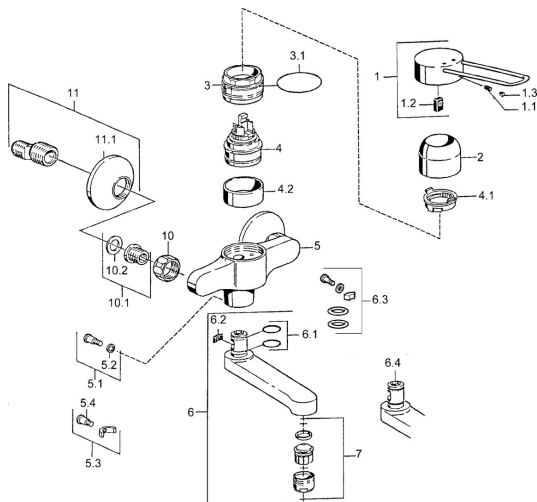

EAN: 4015474023949
static.hansa.com/01546206

Parti di ricambio

SP01526106

	Nome	Codice
1	Leva Cromo Fuori produzione	599015806
1.1	Screw, M5x8, SW2.5	59904755
1.2	Adattatore	59904778
2	Cappuccio Cromo	59911160
3	Dado di fissaggio, M52x1, AF45	59911161
3.1	O-ring, d 39x2.5 Fuori produzione	59911162
4	Cartuccia, 4.8 eco	59904601
4.1	Hot water limiter	59904759
4.2	Adattatore Fuori produzione	59905871
5.1	Viti di fissaggio, M6x12, AF2.5	59904804
5.3	Pezzi di bloccaggio	59910421
5.4	Screw, M6x10, 2,5	59911435
6	Bocca, L=116 Cromo Fuori produzione	59912048
6	Bocca, L=191 Cromo Fuori produzione	59912049
7	Aeratore, M24x1, 7 l/min (-2013) Fuori produzione	59912004
10	Dado di collegamento, G3/4, AF30	59902230
10.1	Seat, G1/2, L, WAF10	59904618
11	Eccentrico, G3/4xG1/2 Cromo	59904793
11.1	Piastra Cromo	59904796