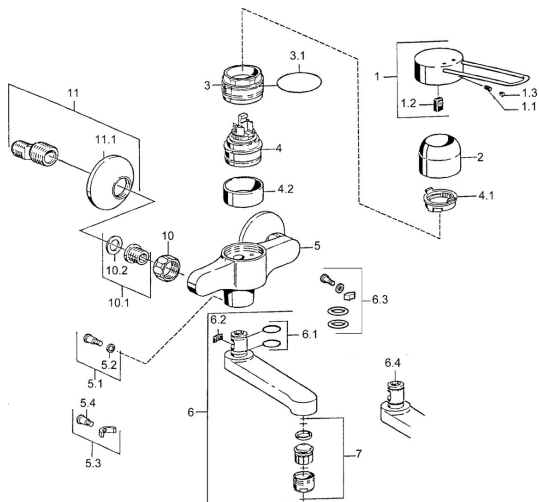

## Pièces de rechange

### SP01526106

	Nom	Code
1	Levier Chrome <b>Arrêté</b>	599015806
1.1	Vis, M5x8, SW2.5	59904755
1.2	Kit de joints pour bec	59904778
2	Chape Chrome	59911160
3	Écrou de maintien, M52x1, AF45	59911161
3.1	Joint, d 39x2.5 <b>Arrêté</b>	59911162
4	Cartouche, 4.8 eco	59904601
4.1	Hot water limiter	59904759
4.2	Douille entretoise <b>Arrêté</b>	59905871
5.1	Vis, M6x12, AF2.5	59904804
5.3	Limiteur	59910421
5.4	Vis, M6x10, 2,5	59911435
6	Bec, L=116 Chrome <b>Arrêté</b>	59912048
6	Bec, L=191 Chrome <b>Arrêté</b>	59912049
7	Aérateur, M24x1, 7 l/min (-2013) <b>Arrêté</b>	59912004
10	Écrou de connexion, G3/4, AF30	59902230
10.1	Siège, G1/2, L, WAF10	59904618
11	Excentrique, G3/4xG1/2 Chrome	59904793
11.1	Rosaces Chrome	59904796