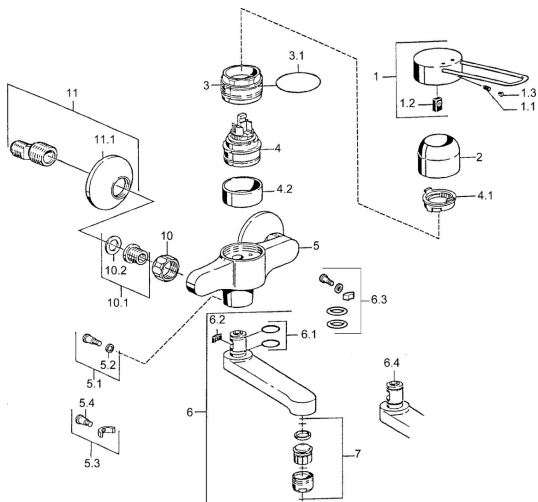

EAN: 4015474023949
static.hansa.com/01546206

Náhradní díly

SP01526106

| | Název | Kód |
|------|---|-----------|
| 1 | Páka Chrom Ukončeno | 599015806 |
| 1.1 | Šroub, M5x8, SW2.5 | 59904755 |
| 1.2 | Kluzné pouzdro (osazené) | 59904778 |
| 2 | Krytka Chrom | 59911160 |
| 3 | Upevňovací matice, M52x1, AF45 | 59911161 |
| 3.1 | O-kroužek, d 39x2.5 Ukončeno | 59911162 |
| 4 | Kartuše, 4.8 eco | 59904601 |
| 4.1 | Hot water limiter | 59904759 |
| 4.2 | Distanční pouzdro Ukončeno | 59905871 |
| 5.1 | Upevňovací šroub, M6x12, AF2.5 | 59904804 |
| 5.3 | Omezovač | 59910421 |
| 5.4 | Šroub, M6x10, 2,5 | 59911435 |
| 6 | Výtokové rameno, L=116 Chrom Ukončeno | 59912048 |
| 6 | Výtokové rameno, L=191 Chrom Ukončeno | 59912049 |
| 7 | Aerator, M24x1, 7 l/min (-2013) Ukončeno | 59912004 |
| 10 | Připojovací matice, G3/4, AF30 | 59902230 |
| 10.1 | Seat, G1/2, L, WAF10 | 59904618 |
| 11 | Excentrický, G3/4xG1/2 Chrom | 59904793 |
| 11.1 | Kryt příruby Chrom | 59904796 |