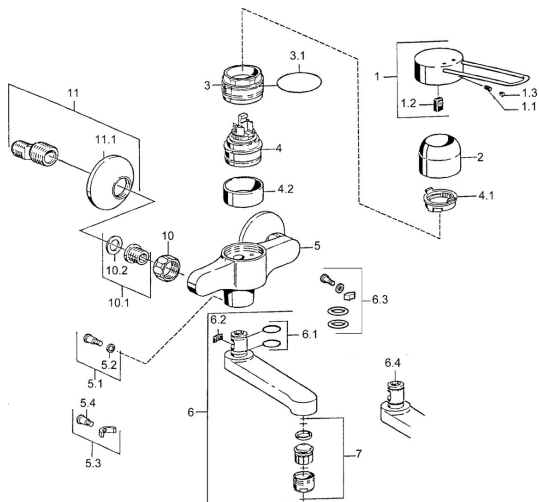

## Náhradné diely

### SP01526106

	Názov	Kód
1	Ovládacia rukoväť Chróm <b>Ukončené</b>	599015806
1.1	Skrutka, M5x8, SW2.5	59904755
1.2	Klzné puzdro	59904778
2	Krytka Chróm	59911160
3	Prítlačná matica, M52x1, AF45	59911161
3.1	O-kružok, d 39x2.5 <b>Ukončené</b>	59911162
4	Kartuš, 4.8 eco	59904601
4.1	Hot water limiter	59904759
4.2	Spacer sleeve <b>Ukončené</b>	59905871
5.1	Upevňovacia skrutka, M6x12, AF2.5	59904804
5.3	Obmedzovač	59910421
5.4	Skrutka, M6x10, 2,5	59911435
6	Výtokové rameno, L=116 Chróm <b>Ukončené</b>	59912048
6	Výtokové rameno, L=191 Chróm <b>Ukončené</b>	59912049
7	Aerator, M24x1, 7 l/min (-2013) <b>Ukončené</b>	59912004
10	Pripojovacie matice, G3/4, AF30	59902230
10.1	Seat, G1/2, L, WAF10	59904618
11	Excentrický, G3/4xG1/2 Chróm	59904793
11.1	Kryt príruby Chróm	59904796