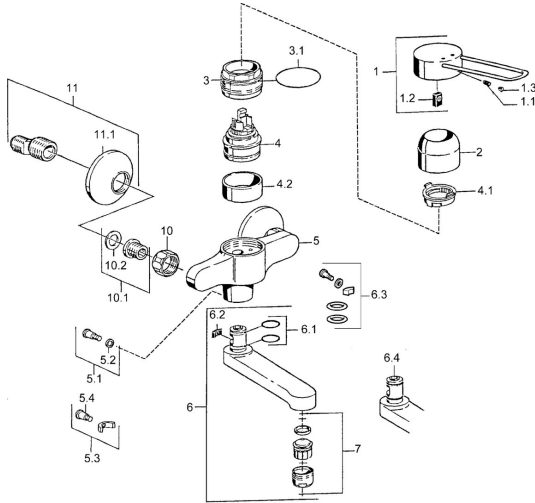

EAN: 4015474023970
static.hansa.com/01546203

Reserveonderdelen
SP01526106

	Naam	Code
1	Hendel Chroom Stopgezet	599015806
1.1	Schroef, M5x8, SW2.5	59904755
1.2	Joint klassiek uitloop	59904778
2	Kap Chroom	59911160
3	Schroefring, M52x1, AF45	59911161
3.1	O-ring, d 39x2.5 Stopgezet	59911162
4	Binnenwerk, 4.8 eco	59904601
4.1	Hot water limiter	59904759
4.2	Spacer sleeve Stopgezet	59905871
5.1	Bevestigingsschroeven, M6x12, AF2.5	59904804
5.3	Temperatuurbegrenzer	59910421
5.4	Schroef, M6x10, 2,5	59911435
6	Uitloop, L=116 Chroom Stopgezet	59912048
6	Uitloop, L=191 Chroom Stopgezet	59912049
7	Mousseur, M24x1, 7 l/min (-2013) Stopgezet	59912004
10	Aansluiting moer, G3/4, AF30	59902230
10.1	Zetel, G1/2, L, WAF10	59904618
11	Excentrieke, G3/4xG1/2 Chroom	59904793
11.1	Afdekplaat Chroom	59904796