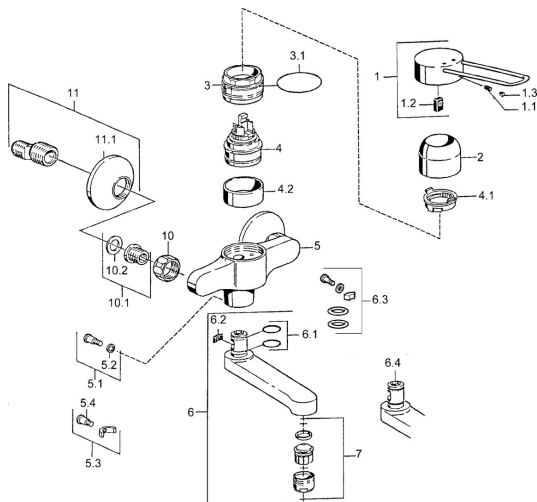

## Parti di ricambio

### SP01526106

	Nome	Codice
1	Leva Cromo <b>Fuori produzione</b>	599015806
1.1	Screw, M5x8, SW2.5	59904755
1.2	Adattatore	59904778
2	Cappuccio Cromo	59911160
3	Dado di fissaggio, M52x1, AF45	59911161
3.1	O-ring, d 39x2.5 <b>Fuori produzione</b>	59911162
4	Cartuccia, 4.8 eco	59904601
4.1	Hot water limiter	59904759
4.2	Adattatore <b>Fuori produzione</b>	59905871
5.1	Viti di fissaggio, M6x12, AF2.5	59904804
5.3	Pezzi di bloccaggio	59910421
5.4	Screw, M6x10, 2,5	59911435
6	Bocca, L=116 Cromo <b>Fuori produzione</b>	59912048
6	Bocca, L=191 Cromo <b>Fuori produzione</b>	59912049
7	Aeratore, M24x1, 7 l/min (-2013) <b>Fuori produzione</b>	59912004
10	Dado di collegamento, G3/4, AF30	59902230
10.1	Seat, G1/2, L, WAF10	59904618
11	Eccentrico, G3/4xG1/2 Cromo	59904793
11.1	Piastra Cromo	59904796