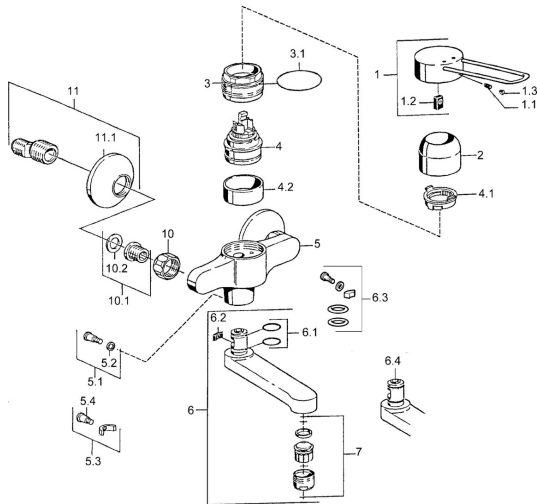

EAN: 4015474023970
static.hansa.com/01546203

Pièces de rechange

SP01526106

	Nom	Code
1	Levier Chrome Arrêté	599015806
1.1	Vis, M5x8, SW2.5	59904755
1.2	Kit de joints pour bec	59904778
2	Chape Chrome	59911160
3	Écrou de maintien, M52x1, AF45	59911161
3.1	Joint, d 39x2.5 Arrêté	59911162
4	Cartouche, 4.8 eco	59904601
4.1	Hot water limiter	59904759
4.2	Douille entretoise Arrêté	59905871
5.1	Vis, M6x12, AF2.5	59904804
5.3	Limiteur	59910421
5.4	Vis, M6x10, 2,5	59911435
6	Bec, L=116 Chrome Arrêté	59912048
6	Bec, L=191 Chrome Arrêté	59912049
7	Aérateur, M24x1, 7 l/min (-2013) Arrêté	59912004
10	Écrou de connexion, G3/4, AF30	59902230
10.1	Siège, G1/2, L, WAF10	59904618
11	Excentrique, G3/4xG1/2 Chrome	59904793
11.1	Rosaces Chrome	59904796