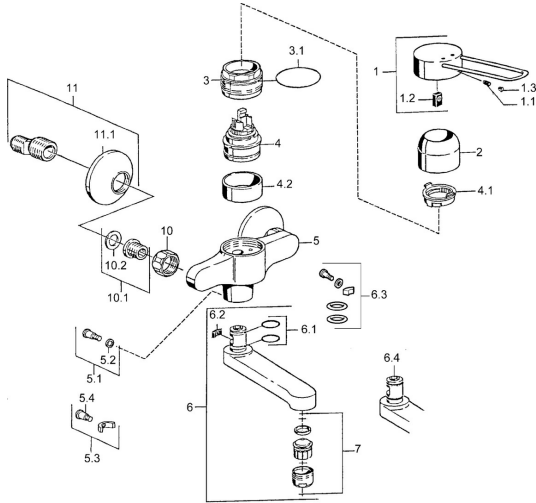

EAN: 4015474023970
static.hansa.com/01546203

Ersatzteile

SP01526106

	Name	Art.-Nr.
1	Hebel Chrom Ausgelaufen	599015806
1.1	Schraube, M5x8, SW2.5	59904755
1.2	Kunststoffadapter	59904778
2	Abdeckkappe Chrom	59911160
3	Gegenmutter, M52x1, AF45	59911161
3.1	O-Ring, d 39x2.5 Ausgelaufen	59911162
4	Kartusche, 4.8 eco	59904601
4.1	Warmwasser Begrenzer	59904759
4.2	Distanzhülse Ausgelaufen	59905871
5.1	Befestigungsschraube, M6x12, AF2.5	59904804
5.3	Begrenzer	59910421
5.4	Schraube, M6x10, 2,5	59911435
6	Auslauf, L=116 Chrom Ausgelaufen	59912048
6	Auslauf, L=191 Chrom Ausgelaufen	59912049
7	Luftsprudler, M24x1, 7 l/min (-2013) Ausgelaufen	59912004
10	Anschlussmutter, G3/4, AF30	59902230
10.1	Sitz, G1/2, L, WAF10	59904618
11	S-Anschluss, G3/4xG1/2 Chrom	59904793
11.1	Rosette Chrom	59904796