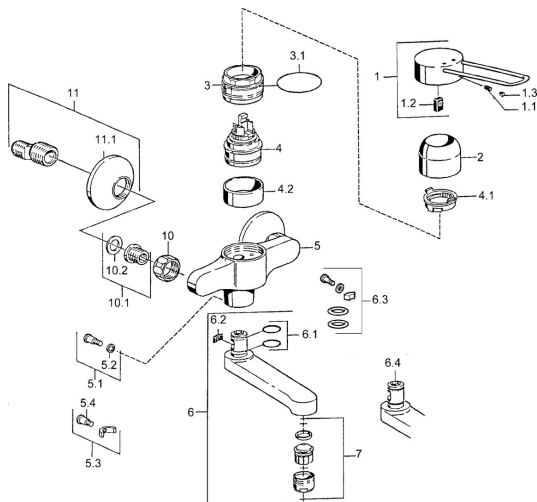

EAN: 4015474023970
static.hansa.com/01546203

Náhradní díly

SP01526106

	Název	Kód
1	Páka Chrom Ukončeno	599015806
1.1	Šroub, M5x8, SW2.5	59904755
1.2	Kluzné pouzdro (osazené)	59904778
2	Krytka Chrom	59911160
3	Upevňovací matice, M52x1, AF45	59911161
3.1	O-kroužek, d 39x2.5 Ukončeno	59911162
4	Kartuše, 4.8 eco	59904601
4.1	Hot water limiter	59904759
4.2	Distanční pouzdro Ukončeno	59905871
5.1	Upevňovací šroub, M6x12, AF2.5	59904804
5.3	Omezovač	59910421
5.4	Šroub, M6x10, 2,5	59911435
6	Výtokové rameno, L=116 Chrom Ukončeno	59912048
6	Výtokové rameno, L=191 Chrom Ukončeno	59912049
7	Aerator, M24x1, 7 l/min (-2013) Ukončeno	59912004
10	Připojovací matice, G3/4, AF30	59902230
10.1	Seat, G1/2, L, WAF10	59904618
11	Excentrický, G3/4xG1/2 Chrom	59904793
11.1	Kryt příruby Chrom	59904796