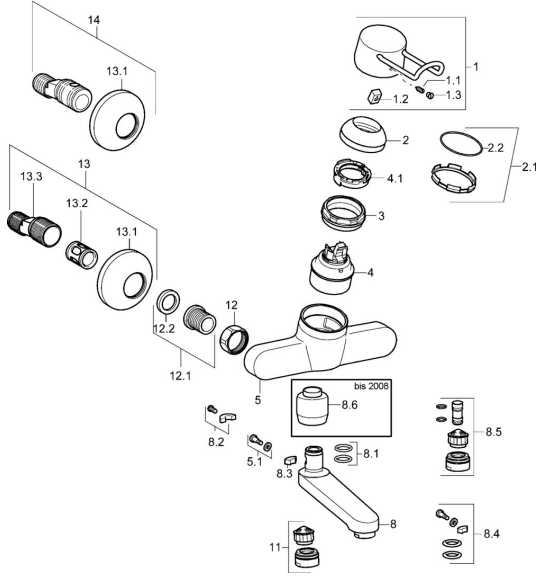

EAN: 4015474135833
static.hansa.com/01546176

Reserveonderdelen

SP01526176

	Naam	Code
1	Handel, L=110 Chromo Stopgezet	01580076
1.1	Schroef, M5x8, SW2.5	59904755
1.2	Joint klassiek uitloop	59904778
1.3	Sierdop Grijs	59912112
2	Kap Chromo	59906563
2.1	Clamping ring	59913073
2.2	O-ring, d 46x2	59912470
3	Schroef, M50x1, SW45	59913069
4	Binnenwerk, 4,8 eco	59904601
4.1	Hot water limiter	59904759
5.1	Bevestigingsschroeven, M6x12, AF2.5	59904804
8	Uitloop, L=170 Chromo	59911183
8	Uitloop, L=96 Chromo	59910419
8	Uitloop, L=235 Chromo	59910417
8	Uitloop, L=235 (2019-) Chromo	59914767
8	Uitloop, L=96 (2019-) Chromo	59914765
8	Uitloop, L=170 (2019-) Chromo	59914766
8	Uitloop, L=116 Chromo Stopgezet	59912048
8	Uitloop, L=145 Chromo	59911380
8.1	O-ring, d 15x2.5	59910423
8.2	Temperatuurbegrenzer	59910421
8.3	Temperatuurbegrenzer	59910422
8.4	Onderhoud set	59912230
8.5	Emptying valve	59912483
8.6	Adapter, M18x1 Stopgezet	59913074
11	Mousseur, M24x1 STD PL HC A Laminar (2013-) Chromo	59914054
11	Mousseur, M24x1, 7 l/min (-2013) Stopgezet	59912004
12	Aansluiting moer, G3/4, AF30	59902230
12.1	Zetel, G1/2, L, WAF10	59904618
12.2	Borgring, 23.9x15.2x2	59902689
13	Excentrieke, G3/4xG1/2 Chromo	59904793
13.1	Afdekplaat Chromo	59904796
13.2	Geluiddemper	59904792
13.3	Excentrieke aansluiting, G3/4xG1/2, DN15	59910254
14	Afsluitb. Eccent. Koppel.+rosace., G1/2xG3/4 Chromo	59902034
N.I.	Schroef, M6x10, 2,5	59911435
N.I.	Sleutel, SW45/SW50	59905190