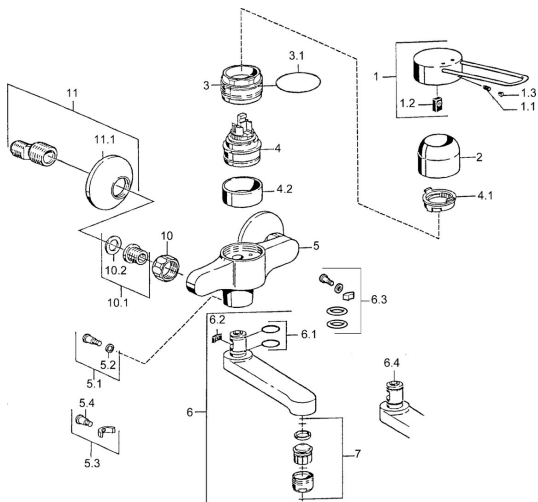

EAN: 4015474023956
static.hansa.com/01546106

Náhradné diely

SP01526106

	Názov	Kód
1	Ovládacia rukoväť Chróm Ukončené	599015806
1.1	Skrutka, M5x8, SW2.5	59904755
1.2	Klzné puzdro	59904778
2	Krytka Chróm	59911160
3	Prítlačná matica, M52x1, AF45	59911161
3.1	O-kružok, d 39x2.5 Ukončené	59911162
4	Kartuš, 4.8 eco	59904601
4.1	Hot water limiter	59904759
4.2	Spacer sleeve Ukončené	59905871
5.1	Upevňovacia skrutka, M6x12, AF2.5	59904804
5.3	Obmedzovač	59910421
5.4	Skrutka, M6x10, 2,5	59911435
6	Výtokové rameno, L=116 Chróm Ukončené	59912048
6	Výtokové rameno, L=191 Chróm Ukončené	59912049
7	Aerator, M24x1, 7 l/min (-2013) Ukončené	59912004
10	Pripojovacie matice, G3/4, AF30	59902230
10.1	Seat, G1/2, L, WAF10	59904618
11	Excentrický, G3/4xG1/2 Chróm	59904793
11.1	Kryt príruby Chróm	59904796