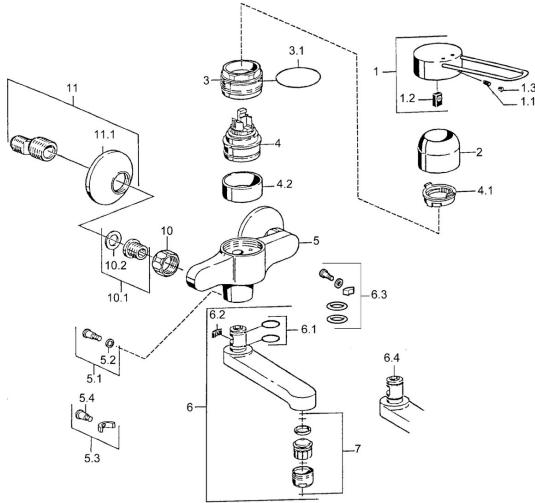

EAN: 4015474023956
static.hansa.com/01546106

Reserveonderdelen

SP01526106

	Naam	Code
1	Hendel Chrom Stopgezet	599015806
1.1	Schroef, M5x8, SW2.5	59904755
1.2	Joint klassiek uitloop	59904778
2	Kap Chrom	59911160
3	Schroefring, M52x1, AF45	59911161
3.1	O-ring, d 39x2.5 Stopgezet	59911162
4	Binnenwerk, 4.8 eco	59904601
4.1	Hot water limiter	59904759
4.2	Spacer sleeve Stopgezet	59905871
5.1	Bevestigingsschroeven, M6x12, AF2.5	59904804
5.3	Temperatuurbegrenzer	59910421
5.4	Schroef, M6x10, 2,5	59911435
6	Uitloop, L=116 Chrom Stopgezet	59912048
6	Uitloop, L=191 Chrom Stopgezet	59912049
7	Mousseur, M24x1, 7 l/min (-2013) Stopgezet	59912004
10	Aansluiting moer, G3/4, AF30	59902230
10.1	Zetel, G1/2, L, WAF10	59904618
11	Excentrieke, G3/4xG1/2 Chrom	59904793
11.1	Afdekplaat Chrom	59904796