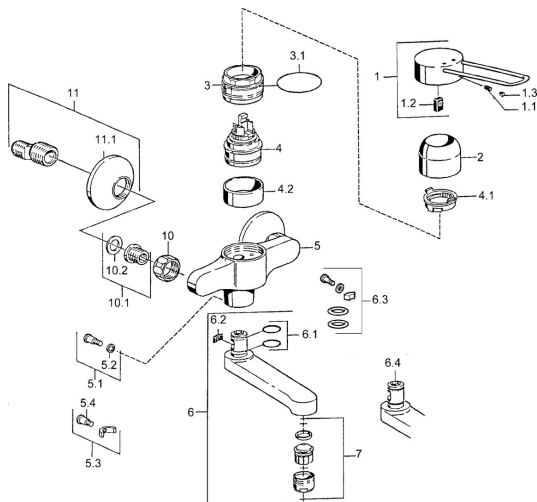

EAN: 4015474023956
static.hansa.com/01546106

Parti di ricambio

SP01526106

	Nome	Codice
1	Leva Cromo Fuori produzione	599015806
1.1	Screw, M5x8, SW2.5	59904755
1.2	Adattatore	59904778
2	Cappuccio Cromo	59911160
3	Dado di fissaggio, M52x1, AF45	59911161
3.1	O-ring, d 39x2.5 Fuori produzione	59911162
4	Cartuccia, 4.8 eco	59904601
4.1	Hot water limiter	59904759
4.2	Adattatore Fuori produzione	59905871
5.1	Viti di fissaggio, M6x12, AF2.5	59904804
5.3	Pezzi di bloccaggio	59910421
5.4	Screw, M6x10, 2,5	59911435
6	Bocca, L=116 Cromo Fuori produzione	59912048
6	Bocca, L=191 Cromo Fuori produzione	59912049
7	Aeratore, M24x1, 7 l/min (-2013) Fuori produzione	59912004
10	Dado di collegamento, G3/4, AF30	59902230
10.1	Seat, G1/2, L, WAF10	59904618
11	Eccentrico, G3/4xG1/2 Cromo	59904793
11.1	Piastra Cromo	59904796