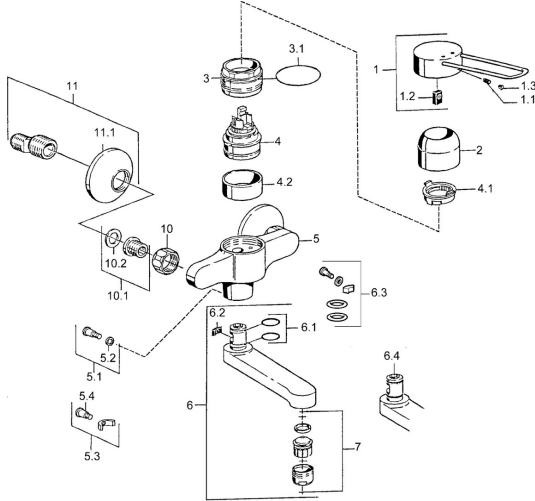

## Ersatzteile

### SP01526106

	Name	Art.-Nr.
1	Hebel Chrom <b>Ausgelaufen</b>	599015806
1.1	Schraube, M5x8, SW2.5	59904755
1.2	Kunststoffadapter	59904778
2	Abdeckkappe Chrom	59911160
3	Gegenmutter, M52x1, AF45	59911161
3.1	O-Ring, d 39x2.5 <b>Ausgelaufen</b>	59911162
4	Kartusche, 4.8 eco	59904601
4.1	Warmwasser Begrenzer	59904759
4.2	Distanzhülse <b>Ausgelaufen</b>	59905871
5.1	Befestigungsschraube, M6x12, AF2.5	59904804
5.3	Begrenzer	59910421
5.4	Schraube, M6x10, 2,5	59911435
6	Auslauf, L=116 Chrom <b>Ausgelaufen</b>	59912048
6	Auslauf, L=191 Chrom <b>Ausgelaufen</b>	59912049
7	Luftsprudler, M24x1, 7 l/min (-2013) <b>Ausgelaufen</b>	59912004
10	Anschlussmutter, G3/4, AF30	59902230
10.1	Sitz, G1/2, L, WAF10	59904618
11	S-Anschluss, G3/4xG1/2 Chrom	59904793
11.1	Rosette Chrom	59904796