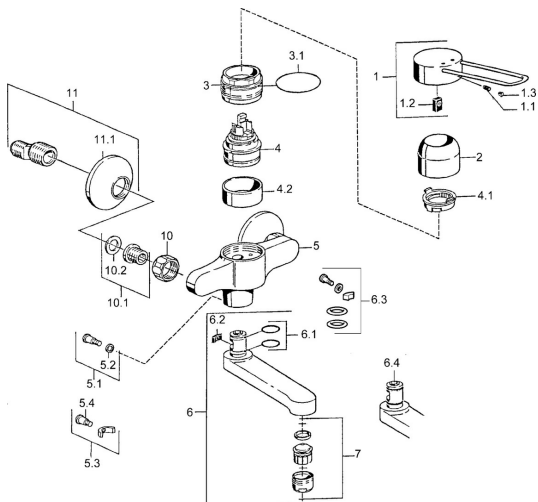

## Náhradní díly

### SP01526106

	Název	Kód
1	Páka Chrom <b>Ukončeno</b>	599015806
1.1	Šroub, M5x8, SW2.5	59904755
1.2	Kluzné pouzdro (osazené)	59904778
2	Krytka Chrom	59911160
3	Upevňovací matice, M52x1, AF45	59911161
3.1	O-kroužek, d 39x2.5 <b>Ukončeno</b>	59911162
4	Kartuše, 4.8 eco	59904601
4.1	Hot water limiter	59904759
4.2	Distanční pouzdro <b>Ukončeno</b>	59905871
5.1	Upevňovací šroub, M6x12, AF2.5	59904804
5.3	Omezovač	59910421
5.4	Šroub, M6x10, 2,5	59911435
6	Výtokové rameno, L=116 Chrom <b>Ukončeno</b>	59912048
6	Výtokové rameno, L=191 Chrom <b>Ukončeno</b>	59912049
7	Aerator, M24x1, 7 l/min (-2013) <b>Ukončeno</b>	59912004
10	Připojovací matice, G3/4, AF30	59902230
10.1	Seat, G1/2, L, WAF10	59904618
11	Excentrický, G3/4xG1/2 Chrom	59904793
11.1	Kryt příruby Chrom	59904796