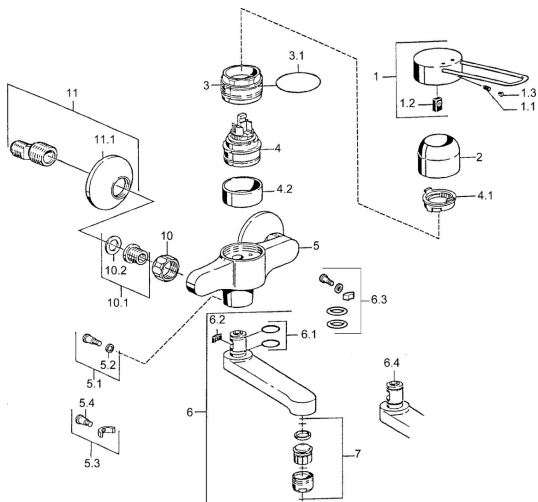

EAN: 4015474023963
static.hansa.com/01546103

Náhradné diely

SP01526106

	Názov	Kód
1	Ovládacia rukoväť Chróm Ukončené	599015806
1.1	Skrutka, M5x8, SW2.5	59904755
1.2	Klzné puzdro	59904778
2	Krytka Chróm	59911160
3	Prítlačná matica, M52x1, AF45	59911161
3.1	O-kružok, d 39x2.5 Ukončené	59911162
4	Kartuš, 4.8 eco	59904601
4.1	Hot water limiter	59904759
4.2	Spacer sleeve Ukončené	59905871
5.1	Upevňovacia skrutka, M6x12, AF2.5	59904804
5.3	Obmedzovač	59910421
5.4	Skrutka, M6x10, 2,5	59911435
6	Výtokové rameno, L=116 Chróm Ukončené	59912048
6	Výtokové rameno, L=191 Chróm Ukončené	59912049
7	Aerator, M24x1, 7 l/min (-2013) Ukončené	59912004
10	Pripojovacie matice, G3/4, AF30	59902230
10.1	Seat, G1/2, L, WAF10	59904618
11	Excentrický, G3/4xG1/2 Chróm	59904793
11.1	Kryt príruby Chróm	59904796