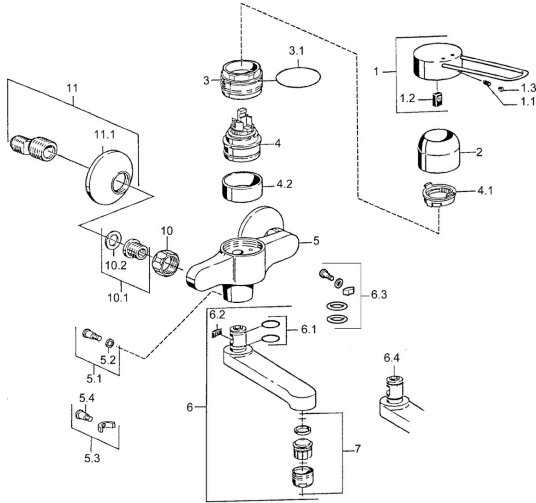

## Reserveonderdelen

### SP01526106

	Naam	Code
1	Hendel Chroom <b>Stopgezet</b>	599015806
1.1	Schroef, M5x8, SW2.5	59904755
1.2	Joint klassiek uitloop	59904778
2	Kap Chroom	59911160
3	Schroefring, M52x1, AF45	59911161
3.1	O-ring, d 39x2.5 <b>Stopgezet</b>	59911162
4	Binnenwerk, 4.8 eco	59904601
4.1	Hot water limiter	59904759
4.2	Spacer sleeve <b>Stopgezet</b>	59905871
5.1	Bevestigingsschroeven, M6x12, AF2.5	59904804
5.3	Temperatuurbegrenzer	59910421
5.4	Schroef, M6x10, 2,5	59911435
6	Uitloop, L=116 Chroom <b>Stopgezet</b>	59912048
6	Uitloop, L=191 Chroom <b>Stopgezet</b>	59912049
7	Mousseur, M24x1, 7 l/min (-2013) <b>Stopgezet</b>	59912004
10	Aansluiting moer, G3/4, AF30	59902230
10.1	Zetel, G1/2, L, WAF10	59904618
11	Excentrieke, G3/4xG1/2 Chroom	59904793
11.1	Afdekplaat Chroom	59904796