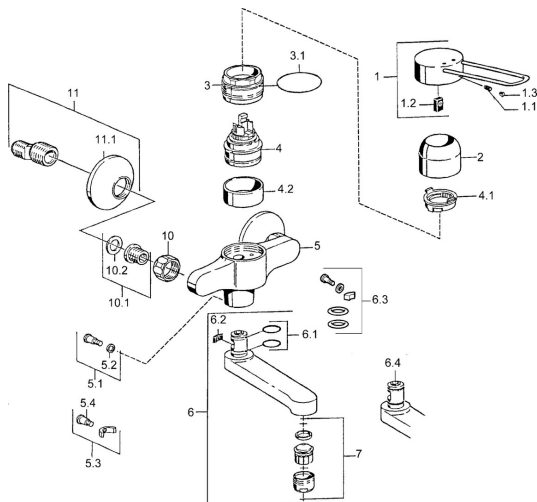

EAN: 4015474023963
static.hansa.com/01546103

Parti di ricambio

SP01526106

	Nome	Codice
1	Leva Cromo Fuori produzione	599015806
1.1	Screw, M5x8, SW2.5	59904755
1.2	Adattatore	59904778
2	Cappuccio Cromo	59911160
3	Dado di fissaggio, M52x1, AF45	59911161
3.1	O-ring, d 39x2.5 Fuori produzione	59911162
4	Cartuccia, 4.8 eco	59904601
4.1	Hot water limiter	59904759
4.2	Adattatore Fuori produzione	59905871
5.1	Viti di fissaggio, M6x12, AF2.5	59904804
5.3	Pezzi di bloccaggio	59910421
5.4	Screw, M6x10, 2,5	59911435
6	Bocca, L=116 Cromo Fuori produzione	59912048
6	Bocca, L=191 Cromo Fuori produzione	59912049
7	Aeratore, M24x1, 7 l/min (-2013) Fuori produzione	59912004
10	Dado di collegamento, G3/4, AF30	59902230
10.1	Seat, G1/2, L, WAF10	59904618
11	Eccentrico, G3/4xG1/2 Cromo	59904793
11.1	Piastra Cromo	59904796