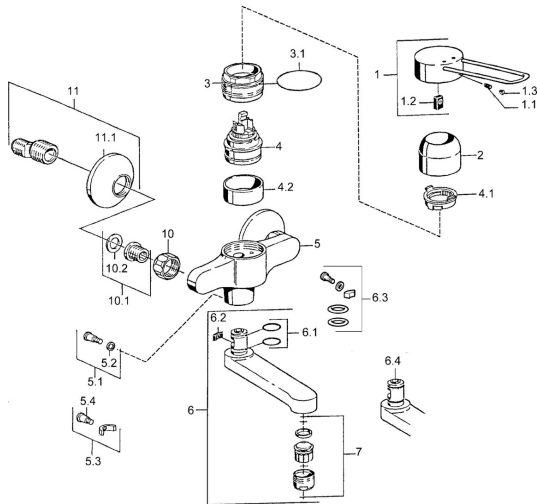

EAN: 4015474023963
static.hansa.com/01546103

Pièces de rechange

SP01526106

	Nom	Code
1	Levier Chrome Arrêté	599015806
1.1	Vis, M5x8, SW2.5	59904755
1.2	Kit de joints pour bec	59904778
2	Chape Chrome	59911160
3	Écrou de maintien, M52x1, AF45	59911161
3.1	Joint, d 39x2.5 Arrêté	59911162
4	Cartouche, 4.8 eco	59904601
4.1	Hot water limiter	59904759
4.2	Douille entretoise Arrêté	59905871
5.1	Vis, M6x12, AF2.5	59904804
5.3	Limiteur	59910421
5.4	Vis, M6x10, 2,5	59911435
6	Bec, L=116 Chrome Arrêté	59912048
6	Bec, L=191 Chrome Arrêté	59912049
7	Aérateur, M24x1, 7 l/min (-2013) Arrêté	59912004
10	Écrou de connexion, G3/4, AF30	59902230
10.1	Siège, G1/2, L, WAF10	59904618
11	Excentrique, G3/4xG1/2 Chrome	59904793
11.1	Rosaces Chrome	59904796