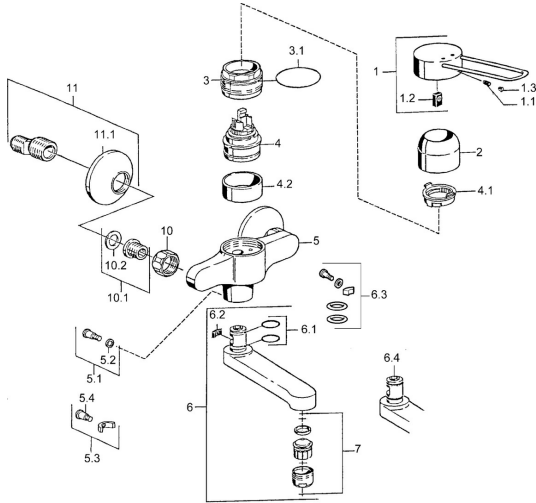

EAN: 4015474023963
static.hansa.com/01546103

Ersatzteile

SP01526106

	Name	Art.-Nr.
1	Hebel Chrom Ausgelaufen	599015806
1.1	Schraube, M5x8, SW2.5	59904755
1.2	Kunststoffadapter	59904778
2	Abdeckkappe Chrom	59911160
3	Gegenmutter, M52x1, AF45	59911161
3.1	O-Ring, d 39x2.5 Ausgelaufen	59911162
4	Kartusche, 4.8 eco	59904601
4.1	Warmwasser Begrenzer	59904759
4.2	Distanzhülse Ausgelaufen	59905871
5.1	Befestigungsschraube, M6x12, AF2.5	59904804
5.3	Begrenzer	59910421
5.4	Schraube, M6x10, 2,5	59911435
6	Auslauf, L=116 Chrom Ausgelaufen	59912048
6	Auslauf, L=191 Chrom Ausgelaufen	59912049
7	Luftsprudler, M24x1, 7 l/min (-2013) Ausgelaufen	59912004
10	Anschlussmutter, G3/4, AF30	59902230
10.1	Sitz, G1/2, L, WAF10	59904618
11	S-Anschluss, G3/4xG1/2 Chrom	59904793
11.1	Rosette Chrom	59904796