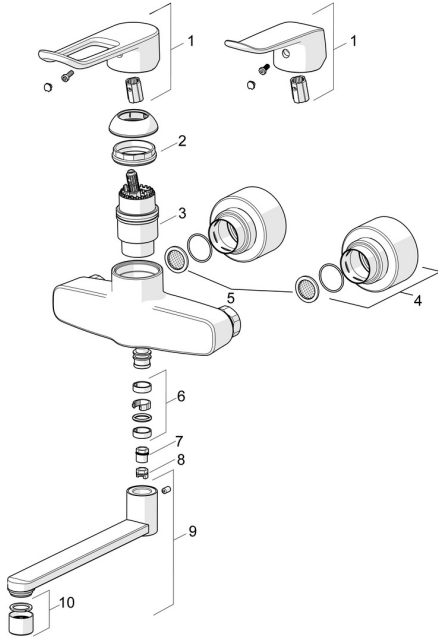

EAN: 4057304010606
static.hansa.com/01536286

Reserveonderdelen
SP01536286

	Naam	Code
01	Lange hendel, L=162 Chroom	59914716
01	Hendel, L=136 Chroom	59914719
02	Schroefring, M42x1,5, SW 38	59914128
03	Binnenwerk, 4,0 Classic	59914129
04	Afdekplaat Chroom	59914717
05	Filter dichting, G3/4	59911076
06	Dichting uitloop Chroom	59914720
07	Temperatuurbegrenzer, 120°	59914728
08	Begrenzer, 60° / 0°	59914264
09	Uitloop, L=100 Chroom	59914658
09	Uitloop, L=200 Chroom	59914659
09	Uitloop, L=300 Chroom	59914660
10	Mousseur, M22x1 STD PL HC A Laminar Chroom	1003610V