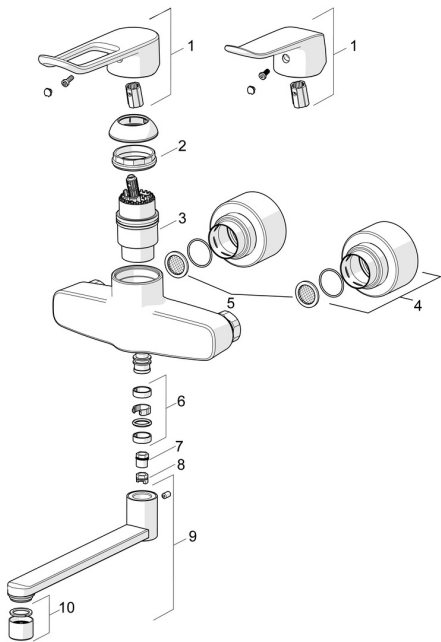

### SP01536286

	Názov	Kód
01	Dlhý páka, L=162 Chróm	59914716
01	Ovládacia rukoväť, L=136 Chróm	59914719
02	Prítláčná matica, M42x1,5, SW 38	59914128
03	Kartuš, 4.0 Classic	59914129
04	Sada krycích ružíc (2 ks) Chróm	290014
05	Tesnenie s filtrom, G3/4	59911076
06	Tesnenie výtokového ramena Chróm	59914720
07	Obmedzovač, 120°	59914728
08	Obmedzovač, 60° / 0°	59914264
09	Výtokové rameno, L=100 Chróm	290016
09	Výtokové rameno, L=200 Chróm	290017
09	Výtokové rameno, L=300 Chróm	290018
10	Aerator, M22x1 STD PL HC A Laminar Chróm	1003610V