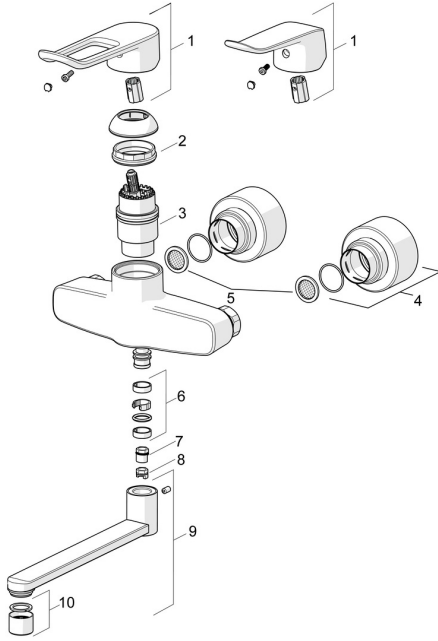

EAN: 4057304013126
static.hansa.com/01536283

Ersatzteile

SP01536286

	Name	Art.-Nr.
01	Langer Hebel, L=162 Chrom	59914716
01	Hebel, L=136 Chrom	59914719
02	Spann-Mutter, M42x1,5, SW 38	59914128
03	Kartusche, 4.0 Classic	59914129
04	Rosette Chrom	59914717
05	Schmutzfilter, G3/4	59911076
06	Auslaufdichtung Chrom	59914720
07	Begrenzer, 120°	59914728
08	Begrenzer für Schwenkauslauf, 60°/0°	59914264
09	Auslauf, L=100 Chrom	59914658
09	Auslauf, L=200 Chrom	59914659
09	Auslauf, L=300 Chrom	59914660
10	Luftsprudler, M22x1 STD PL HC A Laminar Chrom	1003610V