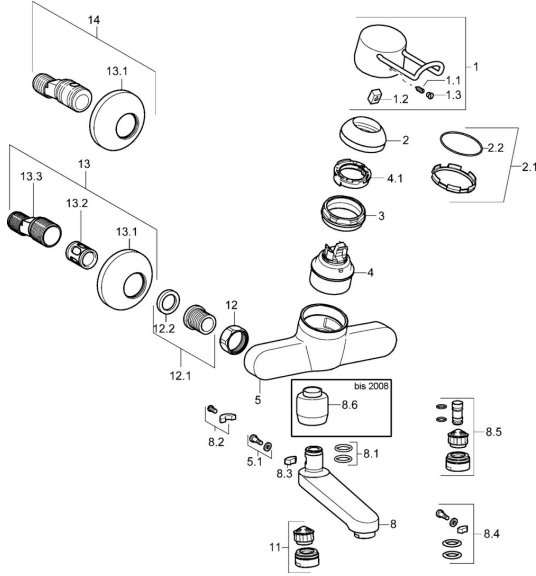

EAN: 4015474137264
static.hansa.com/01536276

Reserveonderdelen

SP01526176

	Naam	Code
1	Handel, L=110 Chromo Stopgezet	01580076
1.1	Schroef, M5x8, SW2.5	59904755
1.2	Joint klassiek uitloop	59904778
1.3	Sierdop Grijs	59912112
2	Kap Chromo	59906563
2.1	Clamping ring	59913073
2.2	O-ring, d 46x2	59912470
3	Schroef, M50x1, SW45	59913069
4	Binnenwerk, 4,8 eco	59904601
4.1	Hot water limiter	59904759
5.1	Bevestigingsschroeven, M6x12, AF2.5	59904804
8	Uitloop, L=170 Chromo	59911183
8	Uitloop, L=96 Chromo	59910419
8	Uitloop, L=235 Chromo	59910417
8	Uitloop, L=235 (2019-) Chromo	59914767
8	Uitloop, L=96 (2019-) Chromo	59914765
8	Uitloop, L=170 (2019-) Chromo	59914766
8	Uitloop, L=116 Chromo Stopgezet	59912048
8	Uitloop, L=145 Chromo	59911380
8.1	O-ring, d 15x2.5	59910423
8.2	Temperatuurbegrenzer	59910421
8.3	Temperatuurbegrenzer	59910422
8.4	Onderhoud set	59912230
8.5	Emptying valve	59912483
8.6	Adapter, M18x1 Stopgezet	59913074
11	Mousseur, M24x1 STD PL HC A Laminar (2013-) Chromo	59914054
11	Mousseur, M24x1, 7 l/min (-2013) Stopgezet	59912004
12	Aansluiting moer, G3/4, AF30	59902230
12.1	Zetel, G1/2, L, WAF10	59904618
12.2	Borgring, 23.9x15.2x2	59902689
13	Excentrieke, G3/4xG1/2 Chromo	59904793
13.1	Afdekplaat Chromo	59904796
13.2	Geluiddemper	59904792
13.3	Excentrieke aansluiting, G3/4xG1/2, DN15	59910254
14	Afsluitb. Eccent. Koppel.+rosace., G1/2xG3/4 Chromo	59902034
N.I.	Schroef, M6x10, 2,5	59911435
N.I.	Sleutel, SW45/SW50	59905190