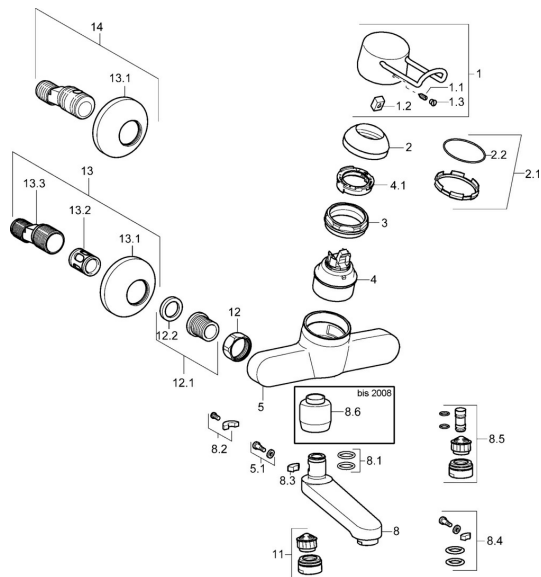

## Pièces de rechange

### SP01526176

	Nom	Code
1	Levier, L=110 Chrome <b>Arrêté</b>	01580076
1.1	Vis, M5x8, SW2.5	59904755
1.2	Kit de joints pour bec	59904778
1.3	Capuchon Gris	59912112
2	Chape Chrome	59906563
2.1	Clamping ring	59913073
2.2	Joint, d 46x2	59912470
3	Vis, M50x1, SW45	59913069
4	Cartouche, 4.8 eco	59904601
4.1	Hot water limiter	59904759
5.1	Vis, M6x12, AF2.5	59904804
8	Bec, L=170 Chrome	59911183
8	Bec, L=96 Chrome	59910419
8	Bec, L=235 Chrome	59910417
8	Bec, L=235 (2019-) Chrome	59914767
8	Bec, L=96 (2019-) Chrome	59914765
8	Bec, L=170 (2019-) Chrome	59914766
8	Bec, L=116 Chrome <b>Arrêté</b>	59912048
8	Bec, L=145 Chrome	59911380
8.1	Joint, d 15x2.5	59910423
8.2	Limiteur	59910421
8.3	Limiteur	59910422
8.4	Ensemble d'entretien	59912230
8.5	Emptying valve	59912483
8.6	Adaptateur, M18x1 <b>Arrêté</b>	59913074
11	Aérateur, M24x1 STD PL HC A Laminar (2013-) Chrome	59914054
11	Aérateur, M24x1, 7 l/min (-2013) <b>Arrêté</b>	59912004
12	Écrou de connexion, G3/4, AF30	59902230
12.1	Siège, G1/2, L, WAF10	59904618
12.2	Joint, 23.9x15.2x2	59902689
13	Excentrique, G3/4xG1/2 Chrome	59904793
13.1	Rosaces Chrome	59904796
13.2	Silencieux	59904792
13.3	Connecteur excentrique, G3/4xG1/2, DN15	59910254
14	Racc excentrique, vis pointeau et rosace, G1/2xG3/4 Chrome	59902034
N.I.	Vis, M6x10, 2,5	59911435
N.I.	Clef, SW45/SW50	59905190