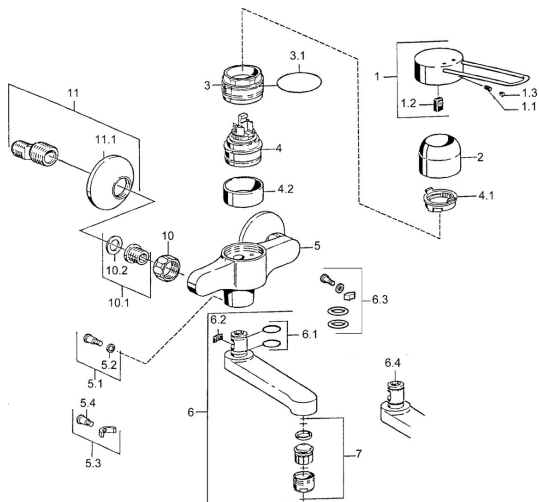

EAN: 4015474023925
static.hansa.com/01536206

Náhradné diely

SP01526106

	Názov	Kód
1	Ovládacia rukoväť Chróm Ukončené	599015806
1.1	Skrutka, M5x8, SW2.5	59904755
1.2	Klzné puzdro	59904778
2	Krytka Chróm	59911160
3	Prítlačná matica, M52x1, AF45	59911161
3.1	O-kružok, d 39x2.5 Ukončené	59911162
4	Kartuš, 4.8 eco	59904601
4.1	Hot water limiter	59904759
4.2	Spacer sleeve Ukončené	59905871
5.1	Upevňovacia skrutka, M6x12, AF2.5	59904804
5.3	Obmedzovač	59910421
5.4	Skrutka, M6x10, 2,5	59911435
6	Výtokové rameno, L=116 Chróm Ukončené	59912048
6	Výtokové rameno, L=191 Chróm Ukončené	59912049
7	Aerator, M24x1, 7 l/min (-2013) Ukončené	59912004
10	Pripojovacie matice, G3/4, AF30	59902230
10.1	Seat, G1/2, L, WAF10	59904618
11	Excentrický, G3/4xG1/2 Chróm	59904793
11.1	Kryt príruby Chróm	59904796