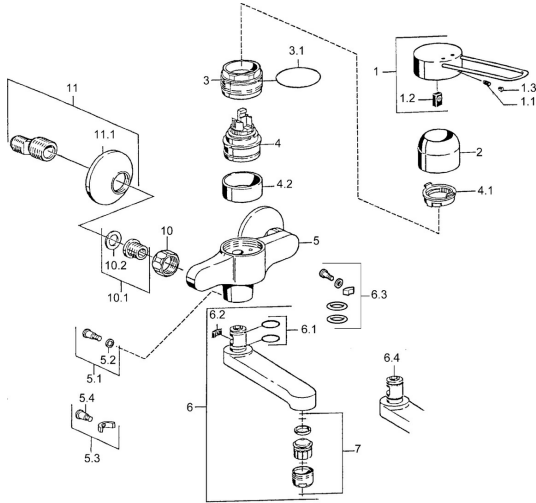

EAN: 4015474023925
static.hansa.com/01536206

Reserveonderdelen

SP01526106

	Naam	Code
1	Hendel Chroom Stopgezet	599015806
1.1	Schroef, M5x8, SW2.5	59904755
1.2	Joint klassiek uitloop	59904778
2	Kap Chroom	59911160
3	Schroefring, M52x1, AF45	59911161
3.1	O-ring, d 39x2.5 Stopgezet	59911162
4	Binnenwerk, 4.8 eco	59904601
4.1	Hot water limiter	59904759
4.2	Spacer sleeve Stopgezet	59905871
5.1	Bevestigingsschroeven, M6x12, AF2.5	59904804
5.3	Temperatuurbegrenzer	59910421
5.4	Schroef, M6x10, 2,5	59911435
6	Uitloop, L=116 Chroom Stopgezet	59912048
6	Uitloop, L=191 Chroom Stopgezet	59912049
7	Mousseur, M24x1, 7 l/min (-2013) Stopgezet	59912004
10	Aansluiting moer, G3/4, AF30	59902230
10.1	Zetel, G1/2, L, WAF10	59904618
11	Excentrieke, G3/4xG1/2 Chroom	59904793
11.1	Afdekplaat Chroom	59904796