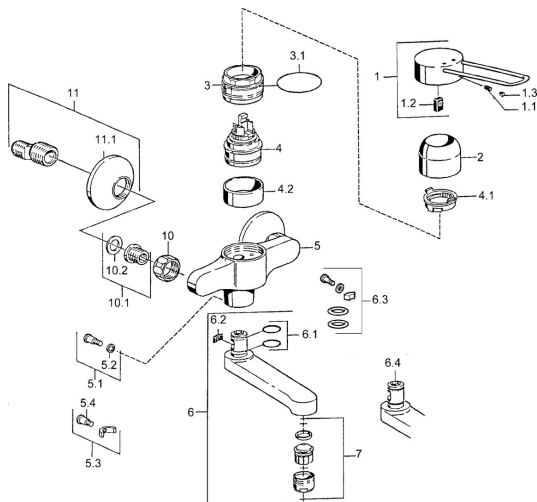

EAN: 4015474023925
static.hansa.com/01536206

Parti di ricambio

SP01526106

	Nome	Codice
1	Leva Cromo Fuori produzione	599015806
1.1	Screw, M5x8, SW2.5	59904755
1.2	Adattatore	59904778
2	Cappuccio Cromo	59911160
3	Dado di fissaggio, M52x1, AF45	59911161
3.1	O-ring, d 39x2.5 Fuori produzione	59911162
4	Cartuccia, 4.8 eco	59904601
4.1	Hot water limiter	59904759
4.2	Adattatore Fuori produzione	59905871
5.1	Viti di fissaggio, M6x12, AF2.5	59904804
5.3	Pezzi di bloccaggio	59910421
5.4	Screw, M6x10, 2,5	59911435
6	Bocca, L=116 Cromo Fuori produzione	59912048
6	Bocca, L=191 Cromo Fuori produzione	59912049
7	Aeratore, M24x1, 7 l/min (-2013) Fuori produzione	59912004
10	Dado di collegamento, G3/4, AF30	59902230
10.1	Seat, G1/2, L, WAF10	59904618
11	Eccentrico, G3/4xG1/2 Cromo	59904793
11.1	Piastra Cromo	59904796