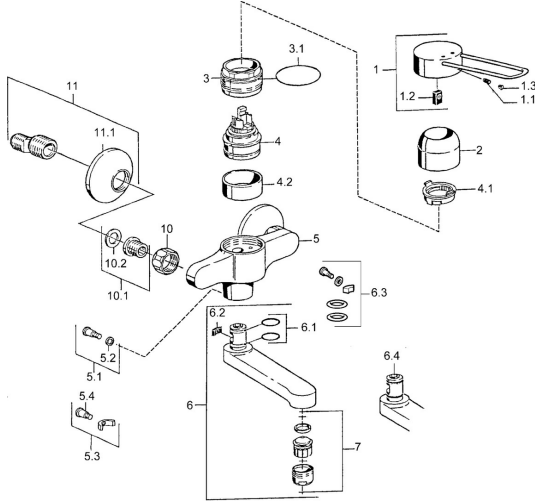

EAN: 4015474023925
static.hansa.com/01536206

Ersatzteile

SP01526106

	Name	Art.-Nr.
1	Hebel Chrom Ausgelaufen	599015806
1.1	Schraube, M5x8, SW2.5	59904755
1.2	Kunststoffadapter	59904778
2	Abdeckkappe Chrom	59911160
3	Gegenmutter, M52x1, AF45	59911161
3.1	O-Ring, d 39x2.5 Ausgelaufen	59911162
4	Kartusche, 4.8 eco	59904601
4.1	Warmwasser Begrenzer	59904759
4.2	Distanzhülse Ausgelaufen	59905871
5.1	Befestigungsschraube, M6x12, AF2.5	59904804
5.3	Begrenzer	59910421
5.4	Schraube, M6x10, 2,5	59911435
6	Auslauf, L=116 Chrom Ausgelaufen	59912048
6	Auslauf, L=191 Chrom Ausgelaufen	59912049
7	Luftsprudler, M24x1, 7 l/min (-2013) Ausgelaufen	59912004
10	Anschlussmutter, G3/4, AF30	59902230
10.1	Sitz, G1/2, L, WAF10	59904618
11	S-Anschluss, G3/4xG1/2 Chrom	59904793
11.1	Rosette Chrom	59904796