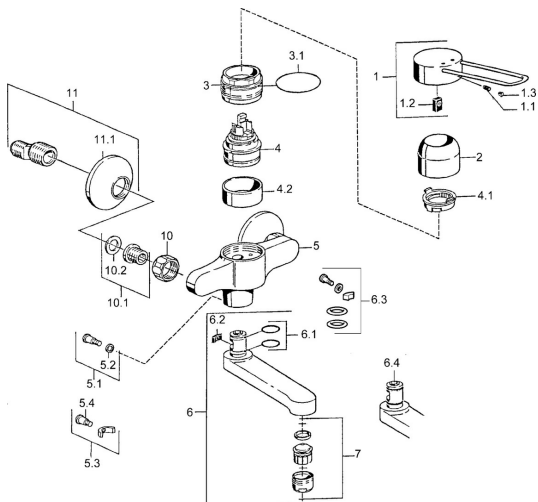

EAN: 4015474023918
static.hansa.com/01536203

Náhradné diely

SP01526106

| | Názov | Kód |
|------|---|-----------|
| 1 | Ovládacia rukoväť Chróm Ukončené | 599015806 |
| 1.1 | Skrutka, M5x8, SW2.5 | 59904755 |
| 1.2 | Klzné puzdro | 59904778 |
| 2 | Krytka Chróm | 59911160 |
| 3 | Prítlačná matica, M52x1, AF45 | 59911161 |
| 3.1 | O-kružok, d 39x2.5 Ukončené | 59911162 |
| 4 | Kartuš, 4.8 eco | 59904601 |
| 4.1 | Hot water limiter | 59904759 |
| 4.2 | Spacer sleeve Ukončené | 59905871 |
| 5.1 | Upevňovacia skrutka, M6x12, AF2.5 | 59904804 |
| 5.3 | Obmedzovač | 59910421 |
| 5.4 | Skrutka, M6x10, 2,5 | 59911435 |
| 6 | Výtokové rameno, L=116 Chróm Ukončené | 59912048 |
| 6 | Výtokové rameno, L=191 Chróm Ukončené | 59912049 |
| 7 | Aerator, M24x1, 7 l/min (-2013) Ukončené | 59912004 |
| 10 | Pripojovacie matice, G3/4, AF30 | 59902230 |
| 10.1 | Seat, G1/2, L, WAF10 | 59904618 |
| 11 | Excentrický, G3/4xG1/2 Chróm | 59904793 |
| 11.1 | Kryt príruby Chróm | 59904796 |