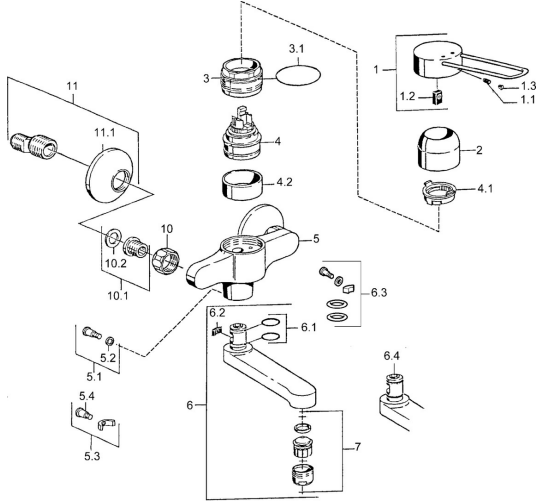

EAN: 4015474023918
static.hansa.com/01536203

Reserveonderdelen

SP01526106

	Naam	Code
1	Hendel Chroom Stopgezet	599015806
1.1	Schroef, M5x8, SW2.5	59904755
1.2	Joint klassiek uitloop	59904778
2	Kap Chroom	59911160
3	Schroefring, M52x1, AF45	59911161
3.1	O-ring, d 39x2.5 Stopgezet	59911162
4	Binnenwerk, 4.8 eco	59904601
4.1	Hot water limiter	59904759
4.2	Spacer sleeve Stopgezet	59905871
5.1	Bevestigingsschroeven, M6x12, AF2.5	59904804
5.3	Temperatuurbegrenzer	59910421
5.4	Schroef, M6x10, 2,5	59911435
6	Uitloop, L=116 Chroom Stopgezet	59912048
6	Uitloop, L=191 Chroom Stopgezet	59912049
7	Mousseur, M24x1, 7 l/min (-2013) Stopgezet	59912004
10	Aansluiting moer, G3/4, AF30	59902230
10.1	Zetel, G1/2, L, WAF10	59904618
11	Excentrieke, G3/4xG1/2 Chroom	59904793
11.1	Afdekplaat Chroom	59904796