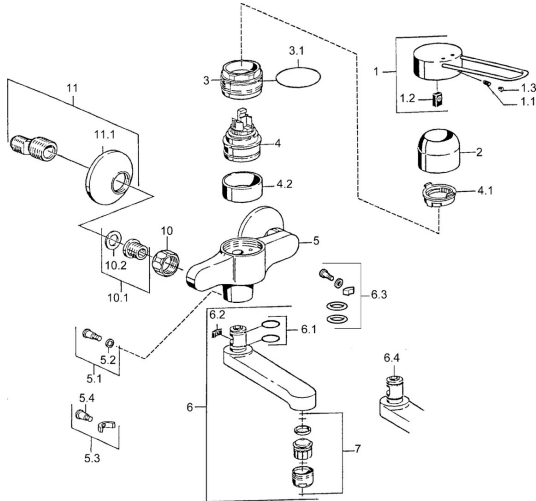

EAN: 4015474023918
static.hansa.com/01536203

Parti di ricambio

SP01526106

	Nome	Codice
1	Leva Cromo Fuori produzione	599015806
1.1	Screw, M5x8, SW2.5	59904755
1.2	Adattatore	59904778
2	Cappuccio Cromo	59911160
3	Dado di fissaggio, M52x1, AF45	59911161
3.1	O-ring, d 39x2.5 Fuori produzione	59911162
4	Cartuccia, 4.8 eco	59904601
4.1	Hot water limiter	59904759
4.2	Adattatore Fuori produzione	59905871
5.1	Viti di fissaggio, M6x12, AF2.5	59904804
5.3	Pezzi di bloccaggio	59910421
5.4	Screw, M6x10, 2,5	59911435
6	Bocca, L=116 Cromo Fuori produzione	59912048
6	Bocca, L=191 Cromo Fuori produzione	59912049
7	Aeratore, M24x1, 7 l/min (-2013) Fuori produzione	59912004
10	Dado di collegamento, G3/4, AF30	59902230
10.1	Seat, G1/2, L, WAF10	59904618
11	Eccentrico, G3/4xG1/2 Cromo	59904793
11.1	Piastra Cromo	59904796