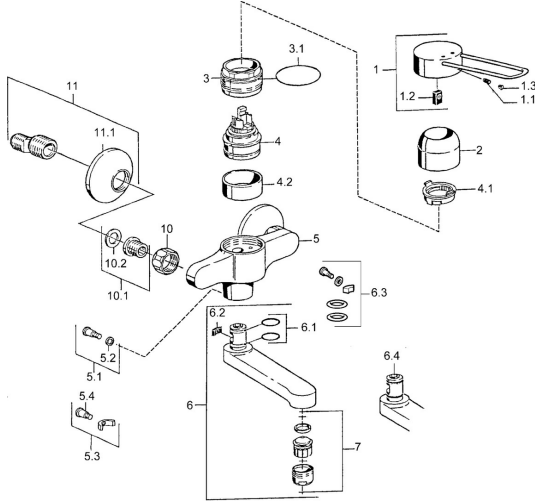

EAN: 4015474023918
static.hansa.com/01536203

Pièces de rechange

SP01526106

	Nom	Code
1	Levier Chrome Arrêté	599015806
1.1	Vis, M5x8, SW2.5	59904755
1.2	Kit de joints pour bec	59904778
2	Chape Chrome	59911160
3	Écrou de maintien, M52x1, AF45	59911161
3.1	Joint, d 39x2.5 Arrêté	59911162
4	Cartouche, 4.8 eco	59904601
4.1	Hot water limiter	59904759
4.2	Douille entretoise Arrêté	59905871
5.1	Vis, M6x12, AF2.5	59904804
5.3	Limiteur	59910421
5.4	Vis, M6x10, 2,5	59911435
6	Bec, L=116 Chrome Arrêté	59912048
6	Bec, L=191 Chrome Arrêté	59912049
7	Aérateur, M24x1, 7 l/min (-2013) Arrêté	59912004
10	Écrou de connexion, G3/4, AF30	59902230
10.1	Siège, G1/2, L, WAF10	59904618
11	Excentrique, G3/4xG1/2 Chrome	59904793
11.1	Rosaces Chrome	59904796