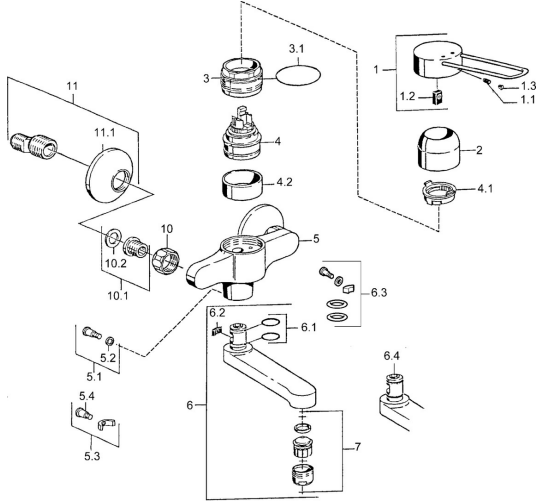

EAN: 4015474023918
static.hansa.com/01536203

Ersatzteile

SP01526106

	Name	Art.-Nr.
1	Hebel Chrom Ausgelaufen	599015806
1.1	Schraube, M5x8, SW2.5	59904755
1.2	Kunststoffadapter	59904778
2	Abdeckkappe Chrom	59911160
3	Gegenmutter, M52x1, AF45	59911161
3.1	O-Ring, d 39x2.5 Ausgelaufen	59911162
4	Kartusche, 4.8 eco	59904601
4.1	Warmwasser Begrenzer	59904759
4.2	Distanzhülse Ausgelaufen	59905871
5.1	Befestigungsschraube, M6x12, AF2.5	59904804
5.3	Begrenzer	59910421
5.4	Schraube, M6x10, 2,5	59911435
6	Auslauf, L=116 Chrom Ausgelaufen	59912048
6	Auslauf, L=191 Chrom Ausgelaufen	59912049
7	Luftsprudler, M24x1, 7 l/min (-2013) Ausgelaufen	59912004
10	Anschlussmutter, G3/4, AF30	59902230
10.1	Sitz, G1/2, L, WAF10	59904618
11	S-Anschluss, G3/4xG1/2 Chrom	59904793
11.1	Rosette Chrom	59904796