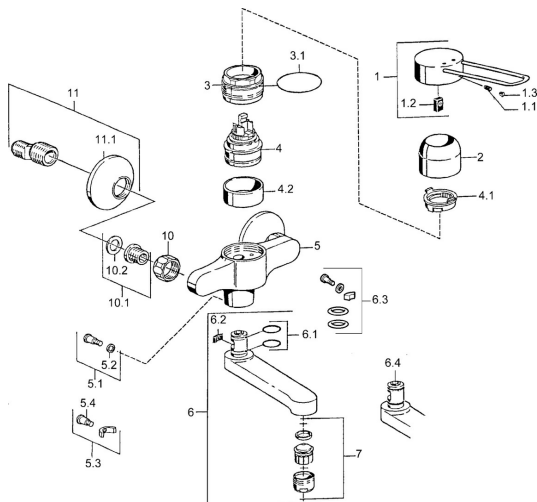

EAN: 4015474023932
static.hansa.com/01536106

Náhradné diely

SP01526106

	Názov	Kód
1	Ovládacia rukoväť Chróm Ukončené	599015806
1.1	Skrutka, M5x8, SW2.5	59904755
1.2	Klzné puzdro	59904778
2	Krytka Chróm	59911160
3	Prítlačná matica, M52x1, AF45	59911161
3.1	O-kružok, d 39x2.5 Ukončené	59911162
4	Kartuš, 4.8 eco	59904601
4.1	Hot water limiter	59904759
4.2	Spacer sleeve Ukončené	59905871
5.1	Upevňovacia skrutka, M6x12, AF2.5	59904804
5.3	Obmedzovač	59910421
5.4	Skrutka, M6x10, 2,5	59911435
6	Výtokové rameno, L=116 Chróm Ukončené	59912048
6	Výtokové rameno, L=191 Chróm Ukončené	59912049
7	Aerator, M24x1, 7 l/min (-2013) Ukončené	59912004
10	Pripojovacie matice, G3/4, AF30	59902230
10.1	Seat, G1/2, L, WAF10	59904618
11	Excentrický, G3/4xG1/2 Chróm	59904793
11.1	Kryt príruby Chróm	59904796