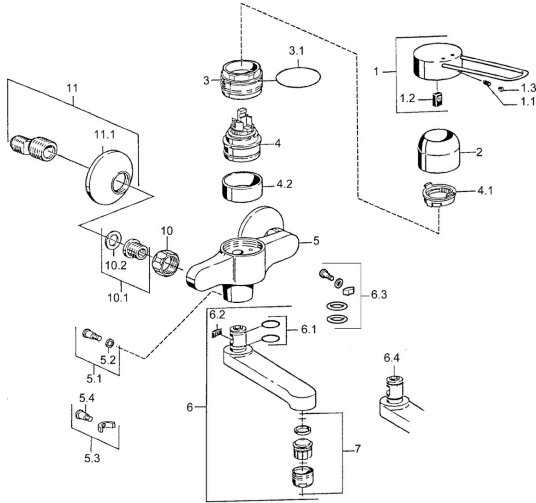

EAN: 4015474023932
static.hansa.com/01536106

Reserveonderdelen

SP01526106

| | Naam | Code |
|------|---|-----------|
| 1 | Hendel Chroom Stopgezet | 599015806 |
| 1.1 | Schroef, M5x8, SW2.5 | 59904755 |
| 1.2 | Joint klassiek uitloop | 59904778 |
| 2 | Kap Chroom | 59911160 |
| 3 | Schroefring, M52x1, AF45 | 59911161 |
| 3.1 | O-ring, d 39x2.5 Stopgezet | 59911162 |
| 4 | Binnenwerk, 4.8 eco | 59904601 |
| 4.1 | Hot water limiter | 59904759 |
| 4.2 | Spacer sleeve Stopgezet | 59905871 |
| 5.1 | Bevestigingsschroeven, M6x12, AF2.5 | 59904804 |
| 5.3 | Temperatuurbegrenzer | 59910421 |
| 5.4 | Schroef, M6x10, 2,5 | 59911435 |
| 6 | Uitloop, L=116 Chroom Stopgezet | 59912048 |
| 6 | Uitloop, L=191 Chroom Stopgezet | 59912049 |
| 7 | Mousseur, M24x1, 7 l/min (-2013) Stopgezet | 59912004 |
| 10 | Aansluiting moer, G3/4, AF30 | 59902230 |
| 10.1 | Zetel, G1/2, L, WAF10 | 59904618 |
| 11 | Excentrieke, G3/4xG1/2 Chroom | 59904793 |
| 11.1 | Afdekplaat Chroom | 59904796 |