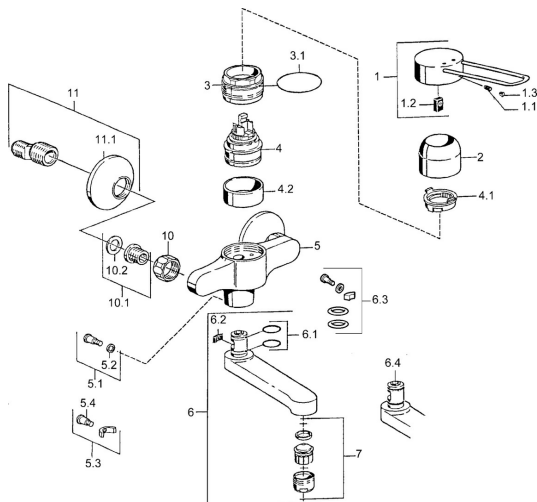

EAN: 4015474023932
static.hansa.com/01536106

Parti di ricambio

SP01526106

	Nome	Codice
1	Leva Cromo Fuori produzione	599015806
1.1	Screw, M5x8, SW2.5	59904755
1.2	Adattatore	59904778
2	Cappuccio Cromo	59911160
3	Dado di fissaggio, M52x1, AF45	59911161
3.1	O-ring, d 39x2.5 Fuori produzione	59911162
4	Cartuccia, 4.8 eco	59904601
4.1	Hot water limiter	59904759
4.2	Adattatore Fuori produzione	59905871
5.1	Viti di fissaggio, M6x12, AF2.5	59904804
5.3	Pezzi di bloccaggio	59910421
5.4	Screw, M6x10, 2,5	59911435
6	Bocca, L=116 Cromo Fuori produzione	59912048
6	Bocca, L=191 Cromo Fuori produzione	59912049
7	Aeratore, M24x1, 7 l/min (-2013) Fuori produzione	59912004
10	Dado di collegamento, G3/4, AF30	59902230
10.1	Seat, G1/2, L, WAF10	59904618
11	Eccentrico, G3/4xG1/2 Cromo	59904793
11.1	Piastra Cromo	59904796