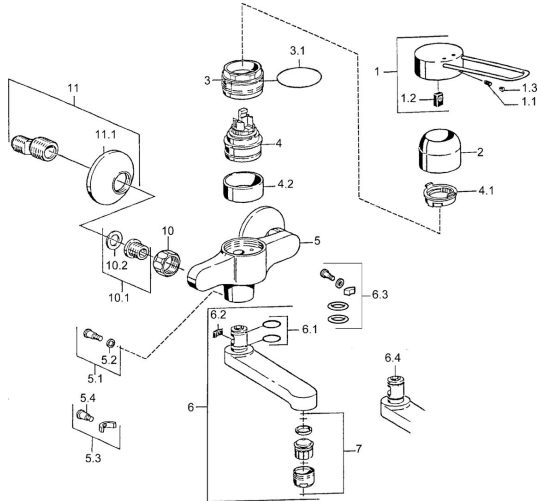

EAN: 4015474023932
static.hansa.com/01536106

Pièces de rechange

SP01526106

	Nom	Code
1	Levier Chrome Arrêté	599015806
1.1	Vis, M5x8, SW2.5	59904755
1.2	Kit de joints pour bec	59904778
2	Chape Chrome	59911160
3	Écrou de maintien, M52x1, AF45	59911161
3.1	Joint, d 39x2.5 Arrêté	59911162
4	Cartouche, 4.8 eco	59904601
4.1	Hot water limiter	59904759
4.2	Douille entretoise Arrêté	59905871
5.1	Vis, M6x12, AF2.5	59904804
5.3	Limiteur	59910421
5.4	Vis, M6x10, 2,5	59911435
6	Bec, L=116 Chrome Arrêté	59912048
6	Bec, L=191 Chrome Arrêté	59912049
7	Aérateur, M24x1, 7 l/min (-2013) Arrêté	59912004
10	Écrou de connexion, G3/4, AF30	59902230
10.1	Siège, G1/2, L, WAF10	59904618
11	Excentrique, G3/4xG1/2 Chrome	59904793
11.1	Rosaces Chrome	59904796