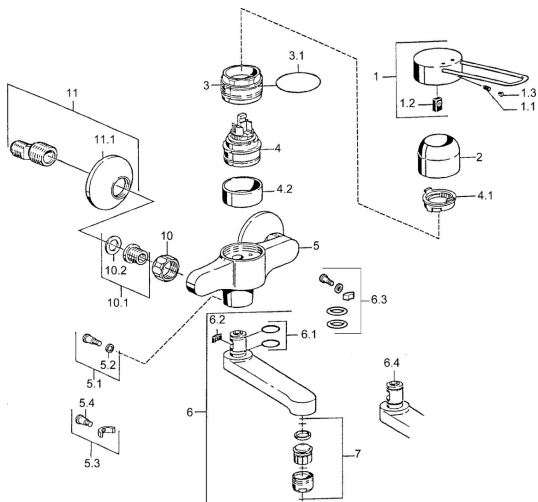

EAN: 4015474023932
static.hansa.com/01536106

Náhradní díly

SP01526106

	Název	Kód
1	Páka Chrom Ukončeno	599015806
1.1	Šroub, M5x8, SW2.5	59904755
1.2	Kluzné pouzdro (osazené)	59904778
2	Krytka Chrom	59911160
3	Upevňovací matice, M52x1, AF45	59911161
3.1	O-kroužek, d 39x2.5 Ukončeno	59911162
4	Kartuše, 4.8 eco	59904601
4.1	Hot water limiter	59904759
4.2	Distanční pouzdro Ukončeno	59905871
5.1	Upevňovací šroub, M6x12, AF2.5	59904804
5.3	Omezovač	59910421
5.4	Šroub, M6x10, 2,5	59911435
6	Výtokové rameno, L=116 Chrom Ukončeno	59912048
6	Výtokové rameno, L=191 Chrom Ukončeno	59912049
7	Aerator, M24x1, 7 l/min (-2013) Ukončeno	59912004
10	Připojovací matice, G3/4, AF30	59902230
10.1	Seat, G1/2, L, WAF10	59904618
11	Excentrický, G3/4xG1/2 Chrom	59904793
11.1	Kryt příruby Chrom	59904796