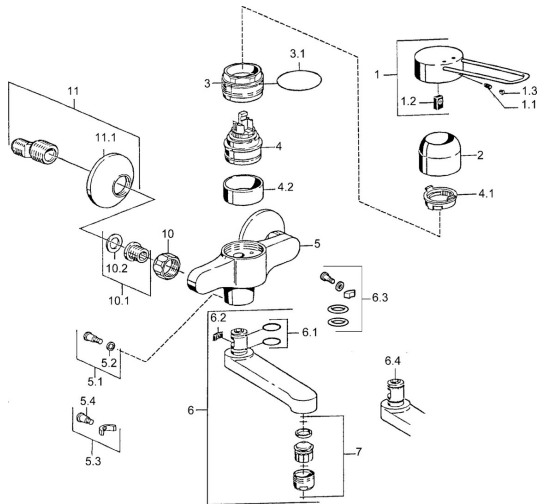

EAN: 4015474023901
static.hansa.com/01536103

Náhradné diely

SP01526106

	Názov	Kód
1	Ovládacia rukoväť Chróm Ukončené	599015806
1.1	Skrutka, M5x8, SW2.5	59904755
1.2	Klzné puzdro	59904778
2	Krytka Chróm	59911160
3	Prítlačná matica, M52x1, AF45	59911161
3.1	O-kružok, d 39x2.5 Ukončené	59911162
4	Kartuš, 4.8 eco	59904601
4.1	Hot water limiter	59904759
4.2	Spacer sleeve Ukončené	59905871
5.1	Upevňovacia skrutka, M6x12, AF2.5	59904804
5.3	Obmedzovač	59910421
5.4	Skrutka, M6x10, 2,5	59911435
6	Výtokové rameno, L=116 Chróm Ukončené	59912048
6	Výtokové rameno, L=191 Chróm Ukončené	59912049
7	Aerator, M24x1, 7 l/min (-2013) Ukončené	59912004
10	Pripojovacie matice, G3/4, AF30	59902230
10.1	Seat, G1/2, L, WAF10	59904618
11	Excentrický, G3/4xG1/2 Chróm	59904793
11.1	Kryt príruby Chróm	59904796