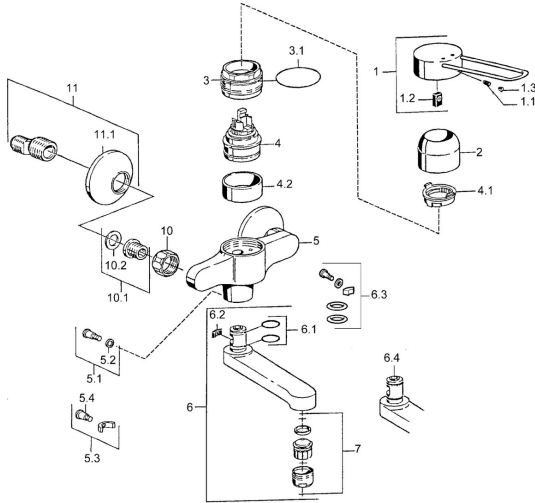

EAN: 4015474023901
static.hansa.com/01536103

Reserveonderdelen

SP01526106

	Naam	Code
1	Hendel Chroom Stopgezet	599015806
1.1	Schroef, M5x8, SW2.5	59904755
1.2	Joint klassiek uitloop	59904778
2	Kap Chroom	59911160
3	Schroefring, M52x1, AF45	59911161
3.1	O-ring, d 39x2.5 Stopgezet	59911162
4	Binnenwerk, 4.8 eco	59904601
4.1	Hot water limiter	59904759
4.2	Spacer sleeve Stopgezet	59905871
5.1	Bevestigingsschroeven, M6x12, AF2.5	59904804
5.3	Temperatuurbegrenzer	59910421
5.4	Schroef, M6x10, 2,5	59911435
6	Uitloop, L=116 Chroom Stopgezet	59912048
6	Uitloop, L=191 Chroom Stopgezet	59912049
7	Mousseur, M24x1, 7 l/min (-2013) Stopgezet	59912004
10	Aansluiting moer, G3/4, AF30	59902230
10.1	Zetel, G1/2, L, WAF10	59904618
11	Excentrieke, G3/4xG1/2 Chroom	59904793
11.1	Afdekplaat Chroom	59904796