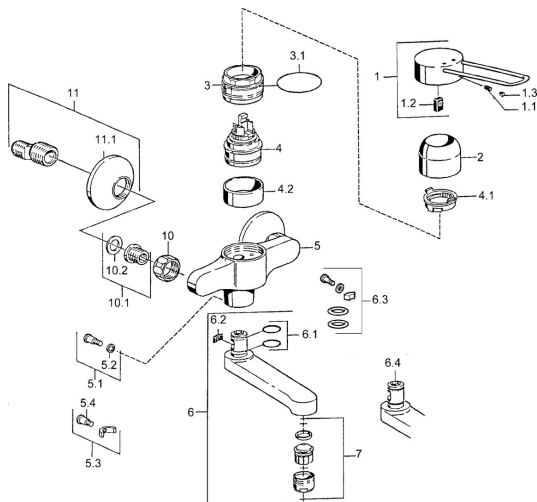

EAN: 4015474023901
static.hansa.com/01536103

Parti di ricambio

SP01526106

	Nome	Codice
1	Leva Cromo Fuori produzione	599015806
1.1	Screw, M5x8, SW2.5	59904755
1.2	Adattatore	59904778
2	Cappuccio Cromo	59911160
3	Dado di fissaggio, M52x1, AF45	59911161
3.1	O-ring, d 39x2.5 Fuori produzione	59911162
4	Cartuccia, 4.8 eco	59904601
4.1	Hot water limiter	59904759
4.2	Adattatore Fuori produzione	59905871
5.1	Viti di fissaggio, M6x12, AF2.5	59904804
5.3	Pezzi di bloccaggio	59910421
5.4	Screw, M6x10, 2,5	59911435
6	Bocca, L=116 Cromo Fuori produzione	59912048
6	Bocca, L=191 Cromo Fuori produzione	59912049
7	Aeratore, M24x1, 7 l/min (-2013) Fuori produzione	59912004
10	Dado di collegamento, G3/4, AF30	59902230
10.1	Seat, G1/2, L, WAF10	59904618
11	Eccentrico, G3/4xG1/2 Cromo	59904793
11.1	Piastra Cromo	59904796