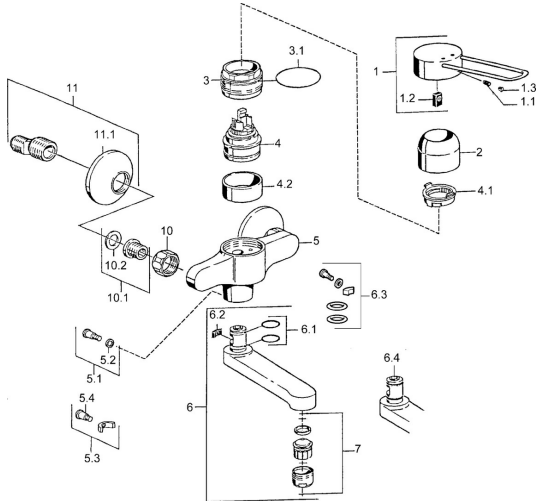

## Pièces de rechange

### SP01526106

	Nom	Code
1	Levier Chrome <b>Arrêté</b>	599015806
1.1	Vis, M5x8, SW2.5	59904755
1.2	Kit de joints pour bec	59904778
2	Chape Chrome	59911160
3	Écrou de maintien, M52x1, AF45	59911161
3.1	Joint, d 39x2.5 <b>Arrêté</b>	59911162
4	Cartouche, 4.8 eco	59904601
4.1	Hot water limiter	59904759
4.2	Douille entretoise <b>Arrêté</b>	59905871
5.1	Vis, M6x12, AF2.5	59904804
5.3	Limiteur	59910421
5.4	Vis, M6x10, 2,5	59911435
6	Bec, L=116 Chrome <b>Arrêté</b>	59912048
6	Bec, L=191 Chrome <b>Arrêté</b>	59912049
7	Aérateur, M24x1, 7 l/min (-2013) <b>Arrêté</b>	59912004
10	Écrou de connexion, G3/4, AF30	59902230
10.1	Siège, G1/2, L, WAF10	59904618
11	Excentrique, G3/4xG1/2 Chrome	59904793
11.1	Rosaces Chrome	59904796