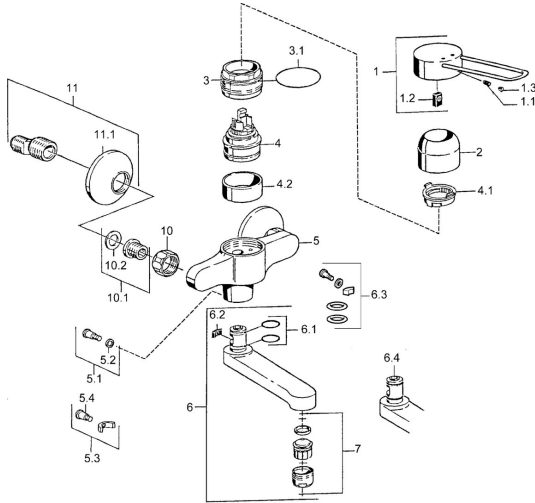

## Ersatzteile

### SP01526106

	Name	Art.-Nr.
1	Hebel Chrom <b>Ausgelaufen</b>	599015806
1.1	Schraube, M5x8, SW2.5	59904755
1.2	Kunststoffadapter	59904778
2	Abdeckkappe Chrom	59911160
3	Gegenmutter, M52x1, AF45	59911161
3.1	O-Ring, d 39x2.5 <b>Ausgelaufen</b>	59911162
4	Kartusche, 4.8 eco	59904601
4.1	Warmwasser Begrenzer	59904759
4.2	Distanzhülse <b>Ausgelaufen</b>	59905871
5.1	Befestigungsschraube, M6x12, AF2.5	59904804
5.3	Begrenzer	59910421
5.4	Schraube, M6x10, 2,5	59911435
6	Auslauf, L=116 Chrom <b>Ausgelaufen</b>	59912048
6	Auslauf, L=191 Chrom <b>Ausgelaufen</b>	59912049
7	Luftsprudler, M24x1, 7 l/min (-2013) <b>Ausgelaufen</b>	59912004
10	Anschlussmutter, G3/4, AF30	59902230
10.1	Sitz, G1/2, L, WAF10	59904618
11	S-Anschluss, G3/4xG1/2 Chrom	59904793
11.1	Rosette Chrom	59904796