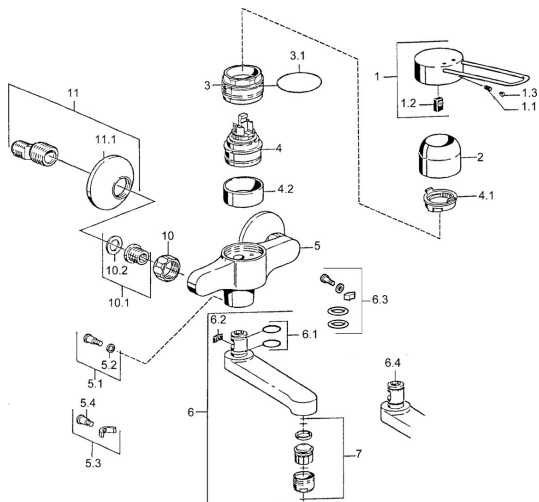

## Náhradní díly

### SP01526106

	Název	Kód
1	Páka Chrom <b>Ukončeno</b>	599015806
1.1	Šroub, M5x8, SW2.5	59904755
1.2	Kluzné pouzdro (osazené)	59904778
2	Krytka Chrom	59911160
3	Upevňovací matice, M52x1, AF45	59911161
3.1	O-kroužek, d 39x2.5 <b>Ukončeno</b>	59911162
4	Kartuše, 4.8 eco	59904601
4.1	Hot water limiter	59904759
4.2	Distanční pouzdro <b>Ukončeno</b>	59905871
5.1	Upevňovací šroub, M6x12, AF2.5	59904804
5.3	Omezovač	59910421
5.4	Šroub, M6x10, 2,5	59911435
6	Výtokové rameno, L=116 Chrom <b>Ukončeno</b>	59912048
6	Výtokové rameno, L=191 Chrom <b>Ukončeno</b>	59912049
7	Aerator, M24x1, 7 l/min (-2013) <b>Ukončeno</b>	59912004
10	Připojovací matice, G3/4, AF30	59902230
10.1	Seat, G1/2, L, WAF10	59904618
11	Excentrický, G3/4xG1/2 Chrom	59904793
11.1	Kryt příruby Chrom	59904796