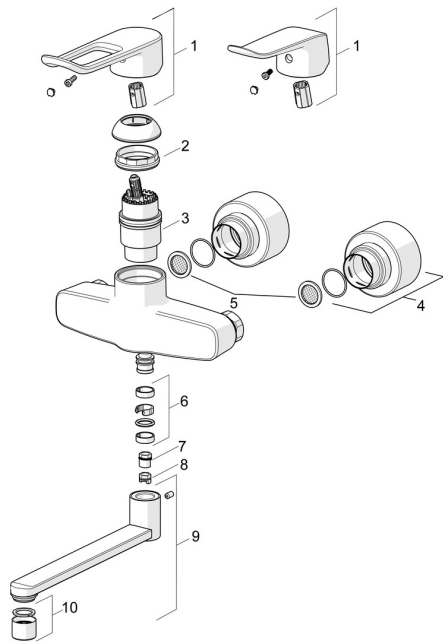

EAN: 4057304012600
static.hansa.com/01526286

Náhradné diely

SP01536286

| | Názov | Kód |
|----|--|----------|
| 01 | Dlhý páka, L=162 Chróm | 59914716 |
| 01 | Ovládacia rukoväť, L=136 Chróm | 59914719 |
| 02 | Prítláčná matica, M42x1,5, SW 38 | 59914128 |
| 03 | Kartuš, 4,0 Classic | 59914129 |
| 04 | Kryt príruby Chróm | 59914717 |
| 05 | Tesnenie s filtrom, G3/4 | 59911076 |
| 06 | Tesnenie výtokového ramena Chróm | 59914720 |
| 07 | Obmedzovač, 120° | 59914728 |
| 08 | Obmedzovač, 60°/0° | 59914264 |
| 09 | Výtokové rameno, L=100 Chróm | 59914658 |
| 09 | Výtokové rameno, L=200 Chróm | 59914659 |
| 09 | Výtokové rameno, L=300 Chróm | 59914660 |
| 10 | Aerator, M22x1 STD PL HC A Laminar Chróm | 1003610V |