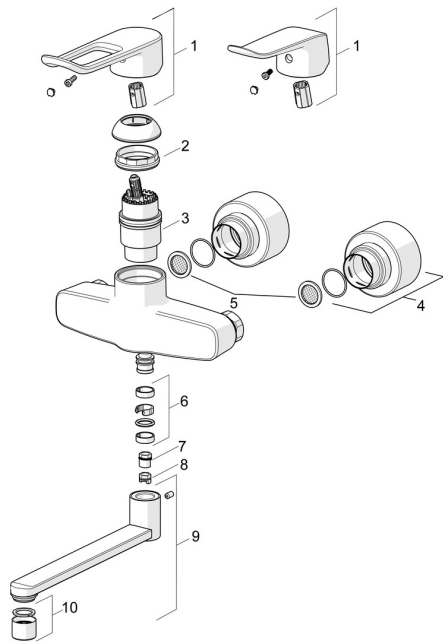

EAN: 4057304012600  
[static.hansa.com/01526286](http://static.hansa.com/01526286)

**Parti di ricambio**
**SP01536286**

	Nome	Codice
01	Leva lunga, L=162 Cromo	59914716
01	Leva, L=136 Cromo	59914719
02	Dado di fissaggio, M42x1,5, SW 38	59914128
03	Cartuccia, 4.0 Classic	59914129
04	Piastra Cromo	59914717
05	Guarnizione di filtro, G3/4	59911076
06	Kit guarnizioni per bocca Cromo	59914720
07	Pezzi di bloccaggio, 120°	59914728
08	Vite per bloccaggio bocca, 60° / 0°	59914264
09	Bocca, L=100 Cromo	59914658
09	Bocca, L=200 Cromo	59914659
09	Bocca, L=300 Cromo	59914660
10	Aeratore, M22x1 STD PL HC A Laminar Cromo	1003610V