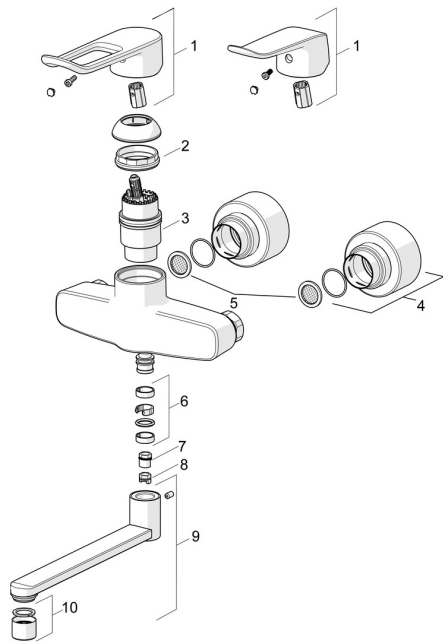

EAN: 4057304012600
static.hansa.com/01526286

Pièces de rechange

SP01536286

	Nom	Code
01	Levier long, L=162 Chrome	59914716
01	Levier, L=136 Chrome	59914719
02	Écrou de maintien, M42x1.5, SW 38	59914128
03	Cartouche, 4.0 Classic	59914129
04	Rosaces la paire Chrome	290014
05	Joint filtre, G3/4	59911076
06	Kit de joint pour bec Chrome	59914720
07	Limiteur, 120°	59914728
08	Limiteur de rotation pour bec, 60°/0°	59914264
09	Bec, L=100 Chrome	290016
09	Bec, L=200 Chrome	290017
09	Bec, L=300 Chrome	290018
10	Aérateur, M22x1 STD PL HC A Laminar Chrome	1003610V