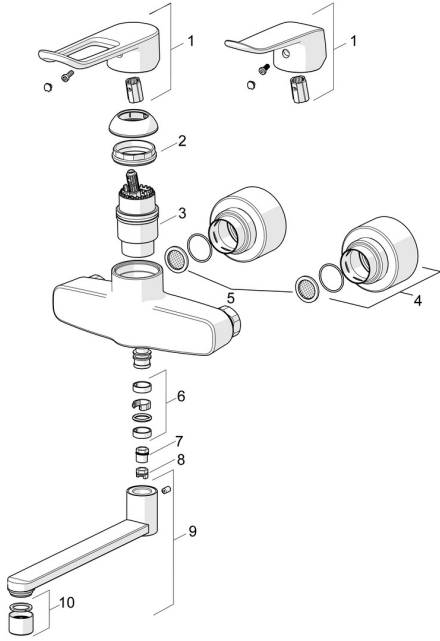

## Ersatzteile

### SP01536286

	Name	Art.-Nr.
01	Langer Hebel, L=162 Chrom	59914716
01	Hebel, L=136 Chrom	59914719
02	Spann-Mutter, M42x1.5, SW 38	59914128
03	Kartusche, 4.0 Classic	59914129
04	Rosetten (2 Stück) Chrom	290014
05	Schmutzfilter, G3/4	59911076
06	Auslaufdichtung Chrom	59914720
07	Begrenzer, 120°	59914728
08	Begrenzer für Schwenkauslauf, 60°/0°	59914264
09	Auslauf, L=100 Chrom	290016
09	Auslauf, L=200 Chrom	290017
09	Auslauf, L=300 Chrom	290018
10	Luftsprudler, M22x1 STD PL HC A Laminar Chrom	1003610V